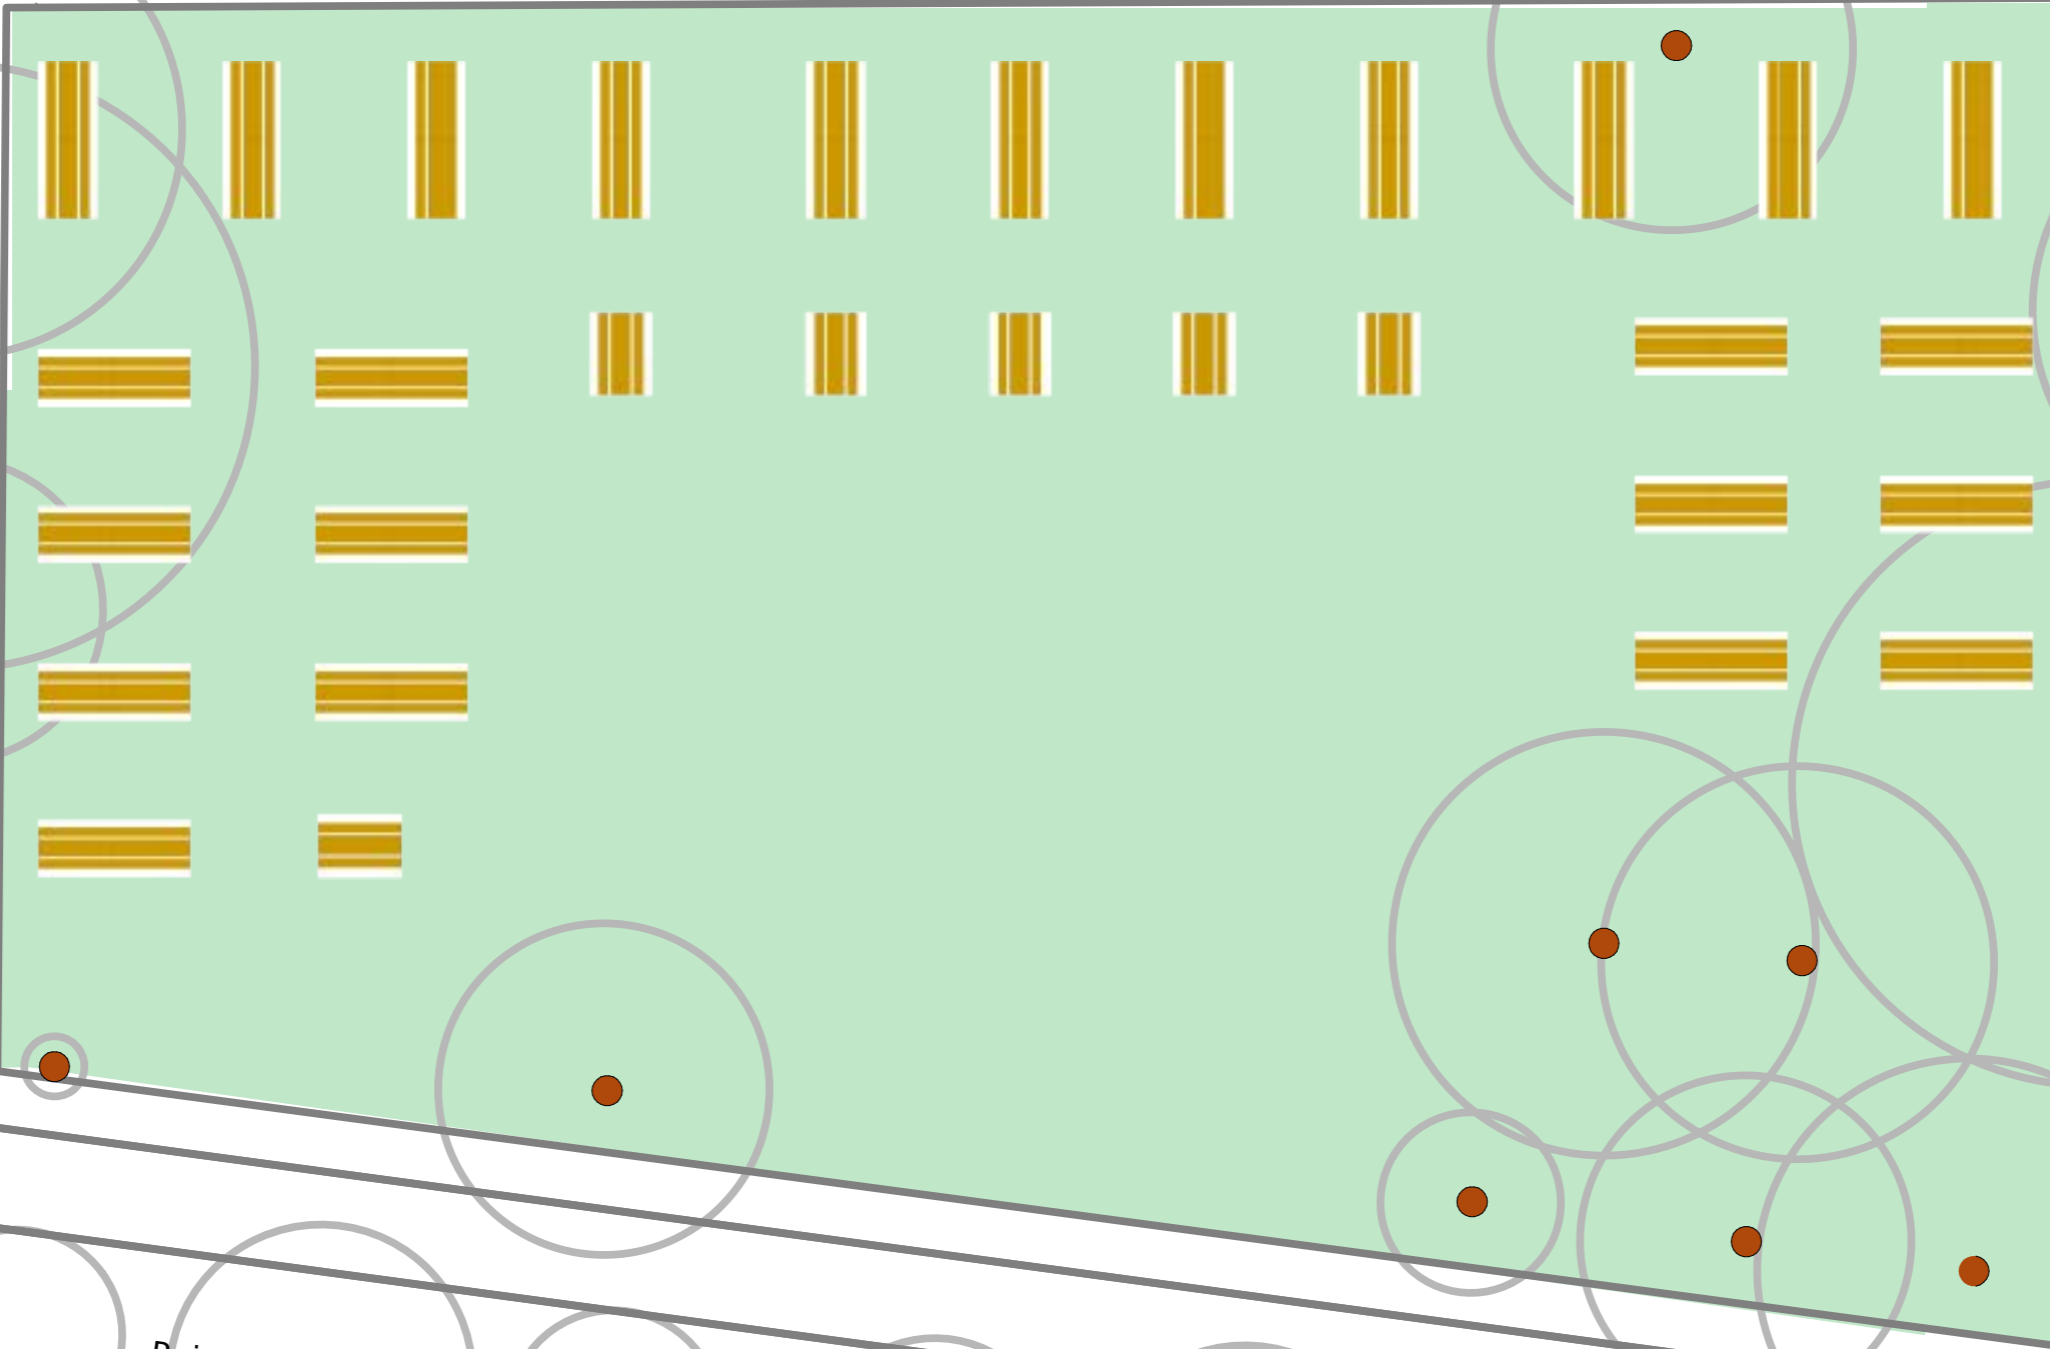

# Mur des Réformateurs

**syndicat**  
interprofessionnel  
de travailleuses et  
travailleurs

COIN RECUP 05	PS 06	JSG 07	KKE 08	CDK 09	SOL 10	11	CSSR 12	SSP 13	SYNDICOM 14
---------------------	----------	-----------	-----------	-----------	-----------	----	------------	-----------	----------------

WC PMR  
clé disponible au  
coin récup'

UP  
04

PDT  
03

GREVE  
FEMINISTE  
02

PCR  
01

UNIA 15	UNIA
ASOP 16	
BDS/CUP 17	
VERT.E.S 18	

Point d'eau  
2 robinets

Promenade des Bastions

4 toilettes  
sèches 1m2